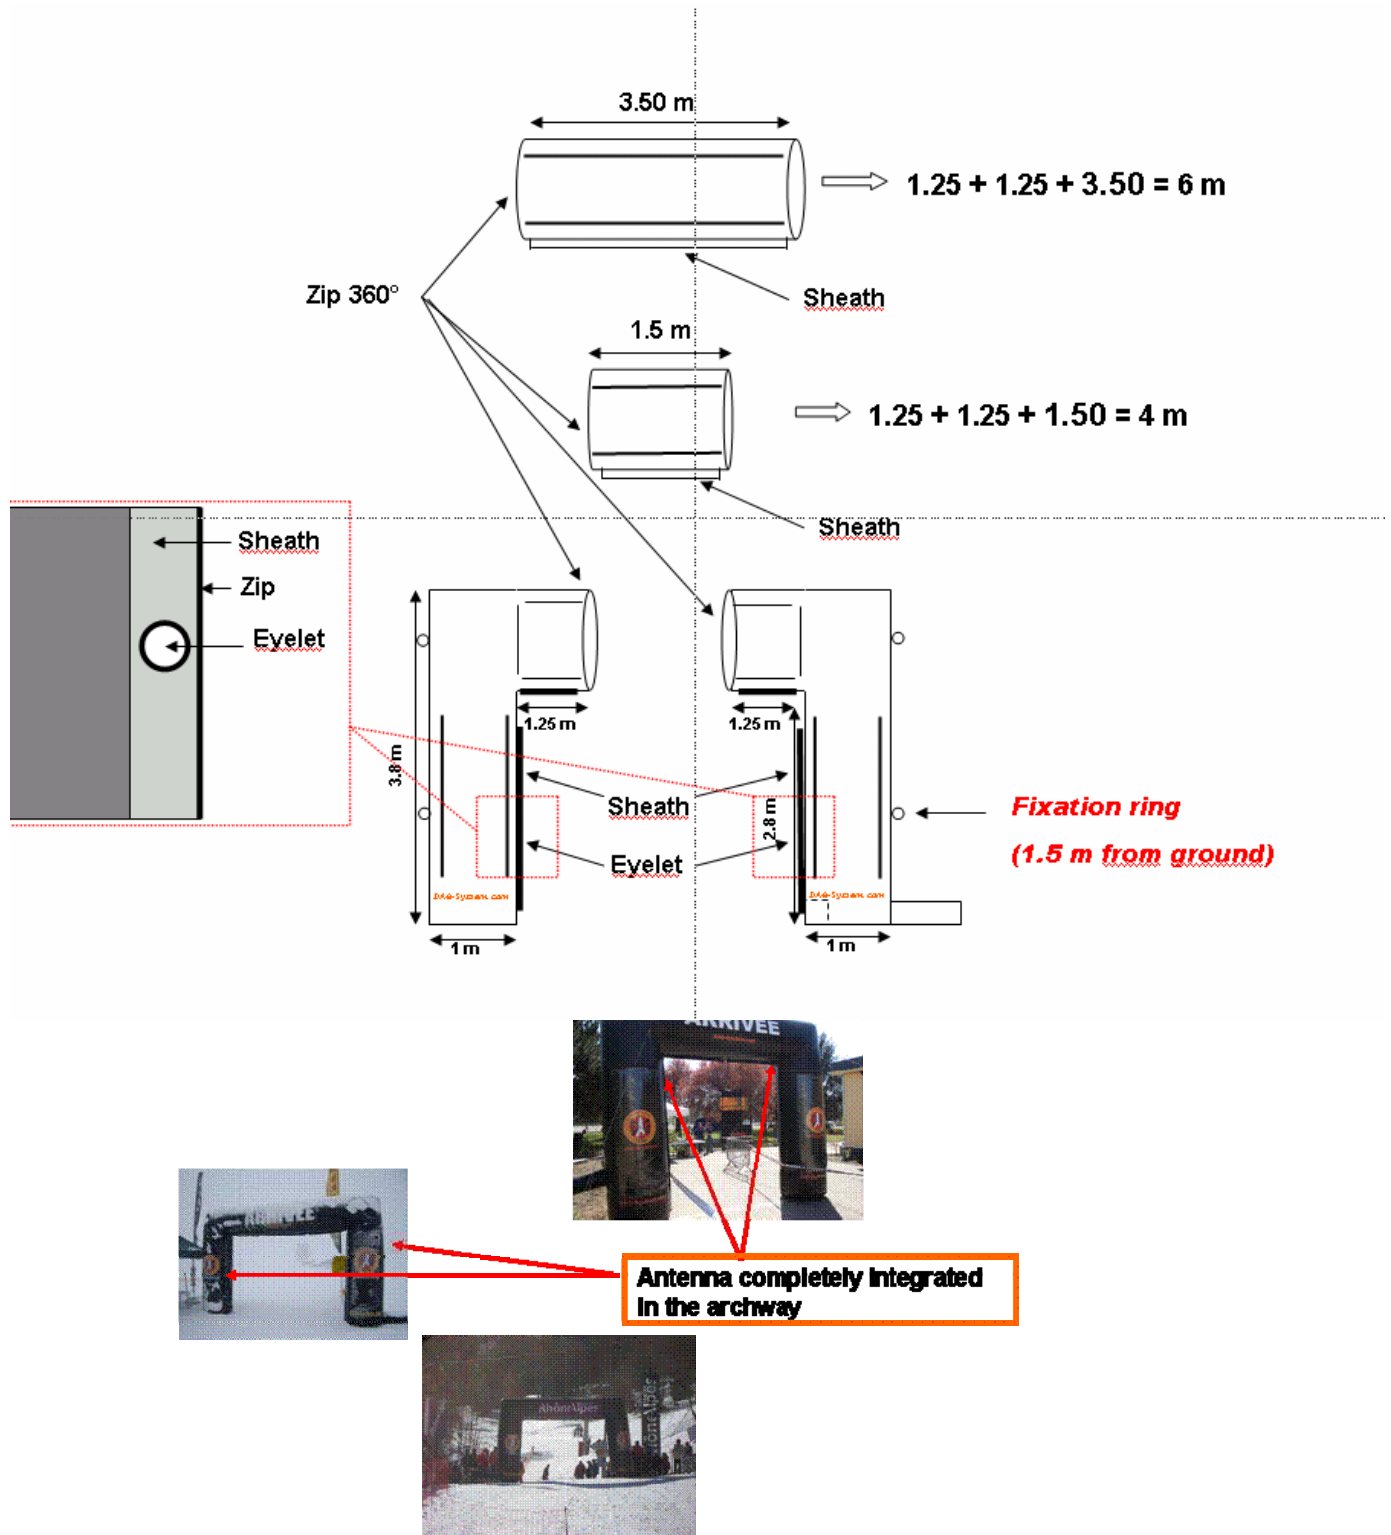

### DAG Arch : Arche gonflable à taille modulable

**DAG Europe S.A.R.L.**

70, rue d'Alsace – 69100 Villeurbanne

Tél. : 04 78 68 43 72 Fax : 04 78 68 86 86 - web : [www.dag-system.com](http://www.dag-system.com)